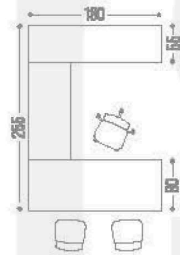

ESCRITORIO RECTO

☑ CUBIERTA EN CRISTAL

BA-090C	120X70X75	BA-113C	220X70X75
BA-090C	140X70X75	BA-100C	160X80X75
BA-096C	160X70X75	BA-105C	180X80X75
BA-103C	180X70X75	BA-110C	200X90X75
BA-108C	200X70X75	BA-115C	220X90X75

FRENTE x FONDO x ALTURA - MEDIDAS EN CM