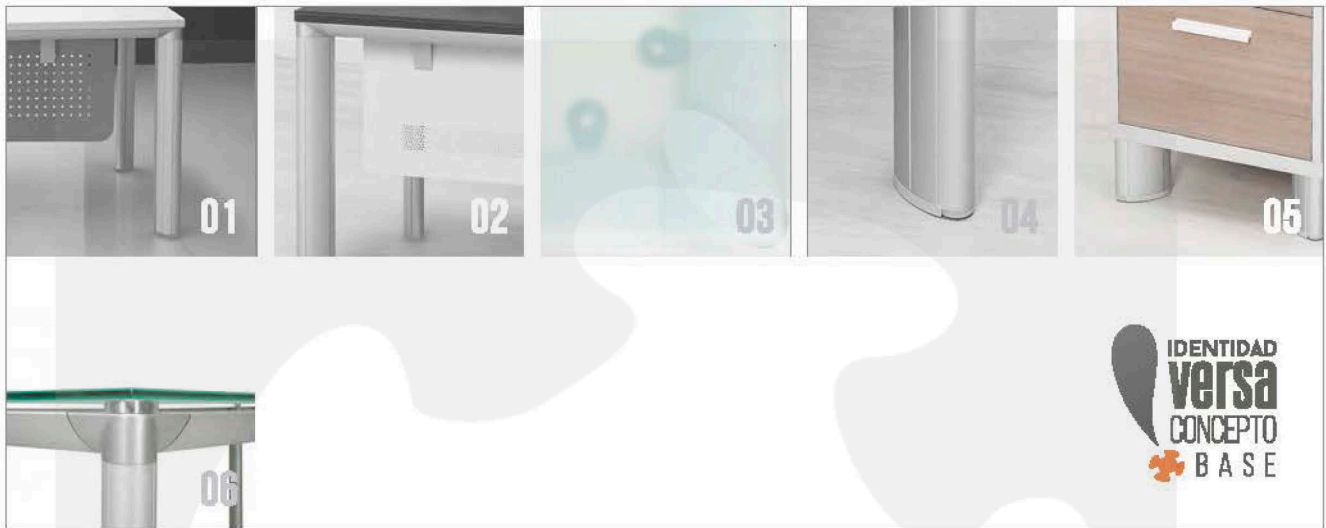

2 PATAS CORTAS CENTRALES

MELAMINA	LPAP	
BA-780	BA-780L	240X120X75
BA-785	BA-785L	280X120X75
BA-790	BA-790L	320X120X75
BA-795	BA-795L	360X120X75

FRENTE x FONDO x ALTURA · MEDIDAS EN CM

CONCEPT

Y FUNCIONAL

concepto