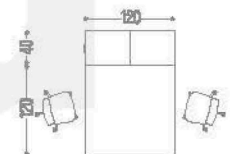

FRENTE x FONDO x ALTURA - MEDIDAS EN CM

EXPLORANDO CONTRASTES

concepto

INNOVANDO

concepto

CADA ES UN ESPACIO

concepto

TRABAJANDO EN EQUIPO

concepto

COMPLEMENTA TU ESPACIO DE TRABAJO CON NUESTROS PORTA ACCESORIOS

* CONSULTAR CATÁLOGO DE COMPLEMENTOS

MESA 2 USUARIOS
 ✓ EN MELAMINA O LPAP

MESAS BINARIAS

BA-700	120X120X75
BA-705	150X150X75
BA-710	160X120X75
BA-715	170X150X75
BA-720	180X120X75
BA-726	190X150X75

FRENTE x FONDO x ALTURA · MEDIDAS EN CM

NO DISPONIBLES EN CRISTAL. LIBREROS DOPPIA BA-958 Y BA-958L SE VENDEN POR SEPARADO

concepto

COMPARTEIR

INSPIRACION

concepto

MESAS DE JUNTAS

**MESA DE JUNTAS
RECTANGULAR**