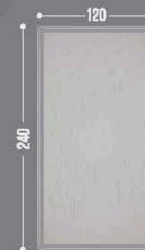

FRENTE x FONDO x ALTURA · MEDIDAS EN CM

NO DISPONIBLES EN CRISTAL. LIBREROS DOPPIA BA-958 Y BA-958L SE VENDEN POR SEPARADO

concepto

COMPARTEIR

INSPIRACION

concepto

MESAS DE JUNTAS

**MESA DE JUNTAS
RECTANGULAR**

1Ø

MESAS
BINARIAS

2Ø

2Ø

2Ø

MESAS
DE JUNTAS

2-4 Ø

6-8 Ø